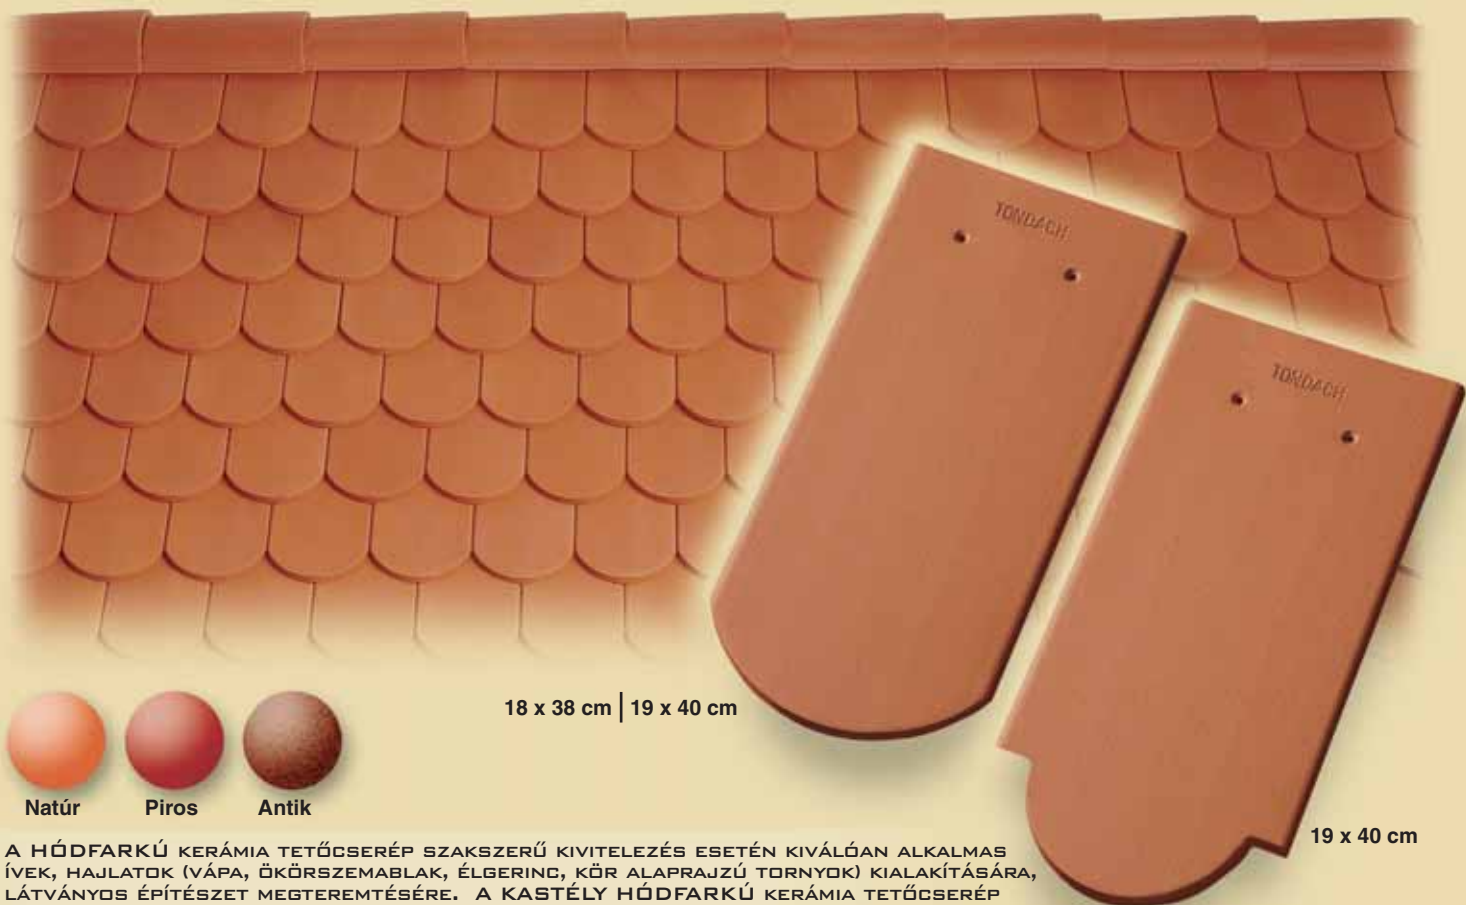

HÓDFARKÚ KASTÉLY HÓDFARKÚ

TONDACH

Natúr

Piros

Antik

18 x 38 cm | 19 x 40 cm

19 x 40 cm

A HÓDFARKÚ KERÁMIA TETŐCSERÉP SZAKSZERŰ KIVITELEZÉS ESETÉN KIVÁLÓAN ALKALMAS ÍVEK, HAJLATOK (VÁPA, ÖKÖRSZEMABLAK, ÉLGERINC, KÖR ALAPRAJZÚ TORNYOK) KIALAKÍTÁSÁRA, LÁTVÁNYOS ÉPÍTÉSZET MEGTEREMTÉSÉRE. A KASTÉLY HÓDFARKÚ KERÁMIA TETŐCSERÉP KÜLÖNLEGESEN ELEGÁNS MEGJELENÉSÉVEL VONZZA A FIGYELMET. AMENNYIBEN KÜLÖNBÖZNI SZERETNE MÁSOKTÓL, VÁLASSZA ÚJ TERMÉKÜNKET, MELY MŰEMLÉKEK ÉS ÚJ ÉPÍTÉSŰ, STÍLUSOS ÉPÜLETEK MEGFELELŐ TETŐCSERÉPE. A KASTÉLY HÓDFARKÚ A KLASSZIKUS FORMAVILÁG ÉS AZ EXKLUZIVITÁS IZGALMAS ÖTVÖZETE.

KIEGÉSZÍTŐ TETŐCSERÉPEK

Alapcserep

3/4-es cserep

Taréjcserep

Ereszcserep

Hófogócserep

Szellőző cserep

Szélcserép
(univerzális)

HÓDFARKÚ 18 x 38 CM	MÉRET	ANYAGSZÜKSÉGLET
alapcserép	18 x 38	33,8-37,3 db / m ²
3/4 cserép	13,5 x 26	igény szerint
taréjcserep	18 x 26	11,2 db / gerinc fm
ereszcserep	18 x 26	5,6 db / eresz fm
szélcserep	13 x 38	3 db / gerinc fm
hófogócserep	18 x 38	igény szerint
szellőzőgarnitúra (3 db-os)	18 x 38	1 db / 6 m ²