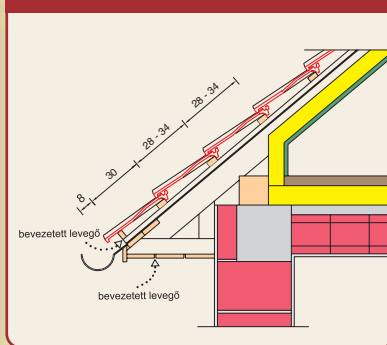

TANGÓ

TONDACH

A TANGÓ KERÁMIA TETŐCSERÉP SAJTOLT TECHNOLÓGIÁVAL KÉSZÜLT, DUPLA HÖRNYOLÁSÚ TETŐCSERÉP. A DUPLA HÖRNYOKNAK KÖSZÖNHETŐEN A TANGÓ BIZTOS, JÓL ZÁRÓDÓ TETŐFEDÉST TESZ LEHETŐVÉ. A TANGÓ FELÜLETE EGYSZERŰ, NYUGODT RAJZOLATÚ. A TANGÓ A VÁLTOZTATHATÓ LÉCTÁVOLSÁGNAK KÖSZÖNHETŐEN A TETŐFELÚJÍTÁSOK IDEÁLIS CSEREPE.

Univerzális

KIEGÉSZÍTŐ TETŐCSEREPEK

Félcserép

Jobbos szegőcserép

Balos szegőcserép

Hófogócserép

Szellőzőcserép

MŰSZAKI ADATOK

Változtatható léctávolság:	28-34 cm
Fedési szélesség:	kb. 21,2 cm
Teljes hossz:	40 cm
Teljes szélesség:	25,5 cm
Anyagszükséglet:	14-17 db/m ²
Minimális tetőhajlásszög alátét-héjazattal:	25°
Tömeg:	2,8 kg/db
Felrakási módok:kötésbe és hálóba

Tetőhajlásszög	Léctávolság (cm)	Szükséglet (db/m ²)	Tömeg (kg/m ²)
25°	28	17	47,60
30°	31	15,2	42,56
35°	32	14,8	41,44
40°	33	14,3	40,04
45°	34	14	39,20

GERINCKIALAKÍTÁS

ÉRESZKIALAKÍTÁS

ÖRÖMKIALAKÍTÁS BALOS SZEGŐCSERÉPNÉL