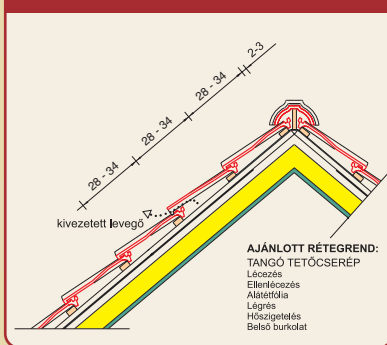

TANGÓ

TONDACH

A TANGÓ KERÁMIA TETŐCSERÉP SAJTOLT TECHNOLÓGIÁVAL KÉSZÜLT, DUPLA HÖRNYOLÁSÚ TETŐCSERÉP. A DUPLA HÖRNYOKNAK KÖSZÖNHETŐEN A TANGÓ BIZTOS, JÓL ZÁRÓDÓ TETŐFEDÉST TESZ LEHETŐVÉ. A TANGÓ FELÜLETE EGYSZERŰ, NYUGODT RAJZOLATÚ. A TANGÓ A VÁLTOZTATHATÓ LÉCTÁVOLSÁGNAK KÖSZÖNHETŐEN A TETŐFELÚJÍTÁSOK IDEÁLIS CSEREPE.

Univerzális

KIEGÉSZÍTŐ TETŐCSEREPEK

Félcserép

Jobbos szegőcserép

Balos szegőcserép

Hófogócserép

Szellőzőcserép

MŰSZAKI ADATOK

Változtatható léctávolság:	28-34 cm
Fedési szélesség:	kb. 21,2 cm
Teljes hossz:	40 cm
Teljes szélesség:	25,5 cm
Anyagszükséglet:	14-17 db/m ²
Minimális tetőhajlásszög alátét-héjazattal:	25°
Tömeg:	2,8 kg/db
Felrakási módok:kötésbe és hálóba

Tetőhajlásszög	Léctávolság (cm)	Szükséglet (db/m ²)	Tömeg (kg/m ²)
25°	28	17	47,60
30°	31	15,2	42,56
35°	32	14,8	41,44
40°	33	14,3	40,04
45°	34	14	39,20

GERINCKIALAKÍTÁS

ÉRESZKIALAKÍTÁS

ÖRÖMKIALAKÍTÁS BALOS SZEGŐCSERÉPNÉL