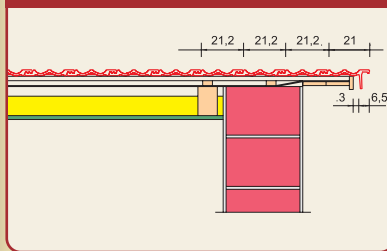

ÖRÖMKIALAKÍTÁS JOBBOS SZEGŐCSERÉPNÉL

TONDACH
TUNING