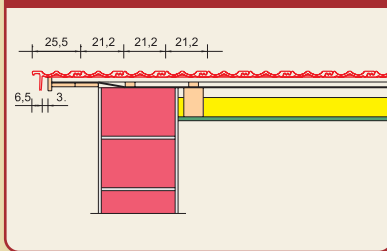

Változtatható léctávolság:	28-34 cm
Fedési szélesség:	kb. 21,2 cm
Teljes hossz:	40 cm
Teljes szélesség:	25,5 cm
Anyagszükséglet:	14-17 db/m ²
Minimális tetőhajlásszög alátét-héjazattal:	25°
Tömeg:	2,8 kg/db
Felrakási módok:kötésbe és hálóba

Tetőhajlásszög	Léctávolság (cm)	Szükséglet (db/m ²)	Tömeg (kg/m ²)
25°	28	17	47,60
30°	31	15,2	42,56
35°	32	14,8	41,44
40°	33	14,3	40,04
45°	34	14	39,20

GERINCKIALAKÍTÁS

ÉRESZKIALAKÍTÁS

ÖRÖMKIALAKÍTÁS BALOS SZEGŐCSERÉPNÉL